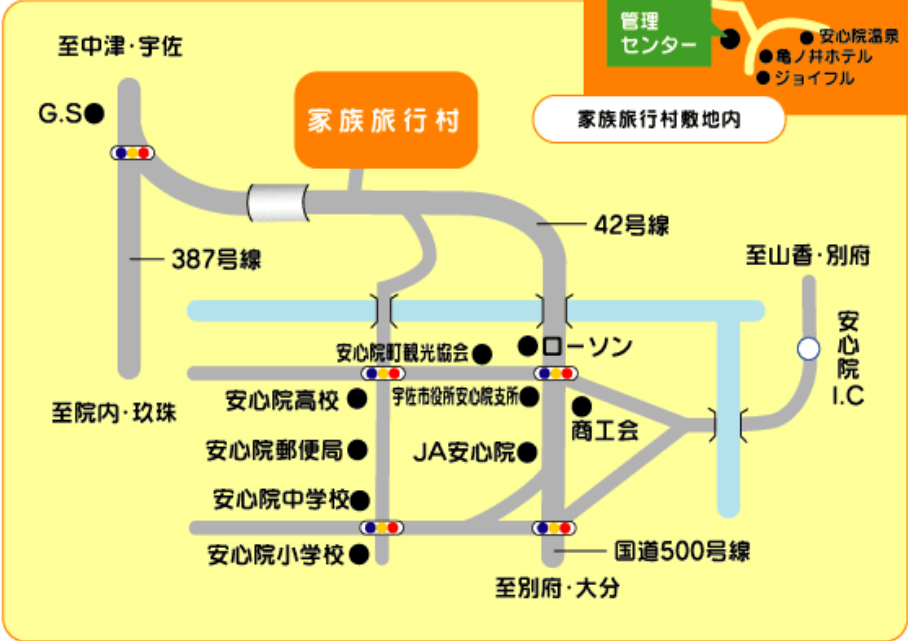

周辺地図

大分市・別府 方面から

* 国道10号線より、国道500号線を安心院方面へ。大分市内から(約70分)。別府から(約50分)。

* 高速に乗り、安心院I.Cで降りる。大分市内から(約50分)。別府から(約40分)

〒8702-0521 大分県宇佐市安心院町下毛1046 Tel/Fax:0978-44-1955